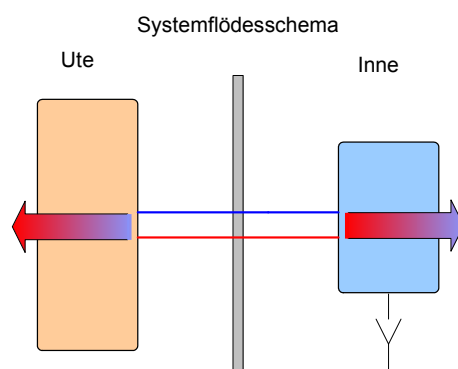

KLIMATAGGREGAT

2611 B/C 3.7kW

Luftkylt klimataggregat i delat utförande, speciellt anpassad för militära & civila installationer i mobil miljö.

Utomhusenhet

Inomhusenhet

- Effektiv luftkonditionering med kompakta yttermått och låg vikt. Inomhusenhet & utomhusenhet tillverkad i aluminium.
- Speciellt framtagen för att klara högt ställda krav i mobila och stationära miljöer.
- Konstruerad för drift vid låga & höga omgivande utomhustemperaturer.
- Ingen el-förbindning mellan inomhus & utomhusenhet, detta bidrar till enkel installation samt fördel ur EMP/EMC synpunkt.
- Speciell startutrustning minskar startströmmen med 50%.
- 1-Fas 230/V (2611B) eller 3-Fas 400/V (2611C).
- Utomhusenheten är färdigfylld med köldmedium för upp till 6 meters rörlängd.
- Konstruerad och tillverkad i Sverige.
- Driftsäker med Scrollkompressor.

KLIMATKONSULT
EL & SERVICE AB

KLIMATAGGREGAT

2611 B/C 3.7kW

Tekniska data

Kyleffekt	kW/Btu/h	3,7 / 12600
Max drifttemperatur	°C / °F	55 / 131
Köldmedium	R 134a	1,0 Kg

Utomhusenhet

Dimension (BxDxH)	mm	1180 x 270 x 425
Vikt	Kg	48
Elanslutning 2611B	1-fas	230/1/50 + N + E
Elanslutning 2611C	3-fas	400/3/50 + N + E
Max driftström 2611B	A	6,2
Max driftström 2611	A	3,2

Inomhusenhet

Dimension (BxDxH)	mm	480 x 390 x 145
Vikt	Kg	11,5
Elanslutning	1-fas	230/1/50 + N+ E
Max driftström	A	0,9

Utrustning:

- Tvättbart luftfilter
- Inomhusenhet med två fläkthastigheter
- Frysskyddstermostat
- Köldmedium R 134a (Godkänt köldmedium enligt Montreal protokoll)
- Hög / Lågtryckspressostat
- Kondensorfläkt styrd via varvtalsregulator (låg ljudnivå)
- Färföljdsrelä (ej 1-fas modell).
- Utomhusenhet i grön kulör (andra kulörer på beställning).